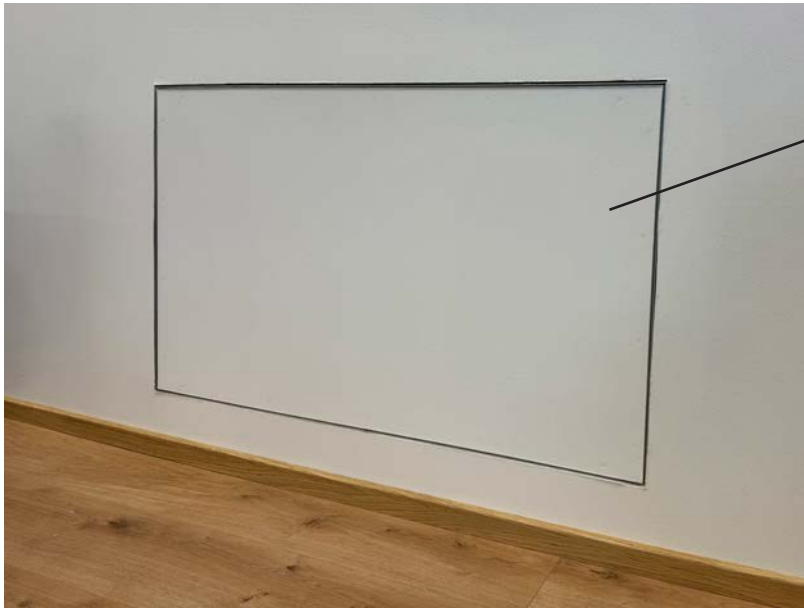

JARAFLEX[®]

Energiesysteme

PERFEKTE
BEHAGLICHKEIT
FÜR JEDE LEBENS-
SITUATION...

*Energiesysteme zum
Wohlfühlen.*

VERTEILERSYSTEME

EINBAUSCHRANK MIT REVISIONSKLAPPE

GIPSKARTON REVISIONSKLAPPE

Die JARAFLEX Einbauschränke mit Gipskarton Revisionsklappe sind speziell für den Einbau der Verteilersysteme in Unterputzausführung gefertigt und bestens für alle möglichen Montagevarianten wie Leichtbauwände geeignet. Die saubere Lösung im Wohnbereich und Büros.

- **Einbauzarge** 1 mm feuerverzinktes Stahlblech, Stanzungen zur Rohrdurchführung von Heizungs- und Elektroanspeisungen, montierte C-Schienen für die Befestigung der Verteilerhalter, Rohrumlenblech mit Kunststoff-Putzgitter, sowie höhenverstellbare Füße.

- **Revisionsklappe** aus 2 mm Alu-Winkelprofilen mit Schnappverschluss und eingebauter 12,5 mm kernimprägnierter Gipskarton-Platte. Zum Aushängen und passend für den Einbau in Leichtbau- und Massivwände. Das Mindesteinbaumaß beträgt 10cm.