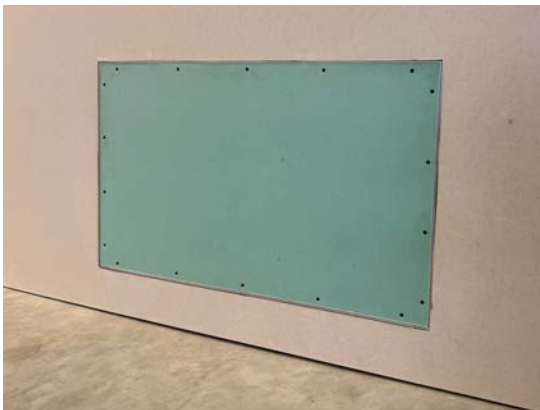

JARAFLEX[®]

Energiesysteme

PERFEKTE
BEHAGLICHKEIT
FÜR JEDE LEBENS-
SITUATION...

*Energiesysteme zum
Wohlfühlen.*

VERTEILERSYSTEME

EINBAUSCHRANK MIT REVISIONSKLAPPE

GIPSKARTON REVISIONSKLAPPE

Die JARAFLEX Einbauschränke mit Gipskarton Revisionsklappe sind speziell für den Einbau der Verteilersysteme in Unterputzausführung gefertigt und bestens für alle möglichen Montagevarianten wie Leichtbauwände geeignet. Die saubere Lösung im Wohnbereich und Büros.

- **Einbauzarge** 1 mm feuerverzinktes Stahlblech, Stanzungen zur Rohrdurchführung von Heizungs- und Elektroanspeisungen, montierte C-Schienen für die Befestigung der Verteilerhalter, Rohrumlenblech mit Kunststoff-Putzgitter, sowie höhenverstellbare Füße.

- **Revisionsklappe** aus 2 mm Alu-Winkelprofilen mit Schnappverschluss und eingebauter 12,5 mm kernimprägnierter Gipskarton-Platte. Zum Aushängen und passend für den Einbau in Leichtbau- und Massivwände. Das Mindesteinbaumaß beträgt 10cm.